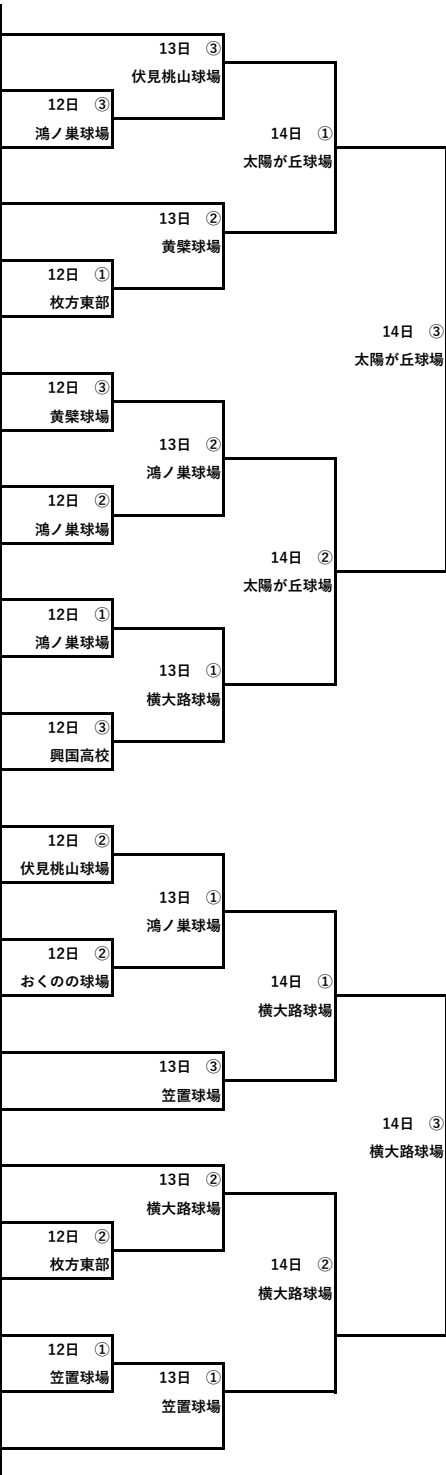

京 都 市 長 杯
京 都 桃 山 ラ イ オ ン ズ 旗 争 奪
第 14 回 京 都 ジ ュ ニ ア 大 会

1	京都府支部	京都嵐山ボーイズ	13日 ③	伏見桃山球場
2	大阪南支部	忠岡ボーイズ	12日 ③	鴻ノ巣球場
3	兵庫県支部	播磨ボーイズ	13日 ②	黄葉球場
4	京都府支部	京都南山城ボーイズ	12日 ①	枚方東部
5	大阪南支部	住吉ボーイズ	13日 ②	鴻ノ巣球場
6	兵庫県支部	小野ボーイズ	12日 ②	鴻ノ巣球場
7	京都府支部	京田辺ボーイズ	12日 ③	黄葉球場
8	大阪南支部	貝塚ボーイズ	13日 ②	鴻ノ巣球場
9	大阪中央支部	松原ボーイズ	12日 ②	鴻ノ巣球場
10	大阪阪南支部	大阪和泉ボーイズ	12日 ①	鴻ノ巣球場
11	大阪阪南支部	大阪堺美原ボーイズ	13日 ①	横大路球場
12	奈良県支部	奈良葛城ボーイズ	12日 ③	興国高校
13	大阪南支部	泉州ボーイズ	12日 ②	伏見桃山球場
14	京都府支部	京都西京極ボーイズ	13日 ①	鴻ノ巣球場
15	大阪北支部	豊中ボーイズ	12日 ②	伏見桃山球場
16	滋賀県支部	滋賀野洲ボーイズ	13日 ①	鴻ノ巣球場
17	岐阜県支部	岐阜中濃ボーイズ	12日 ②	おくのの球場
18	京都府支部	京都二条ボーイズ	13日 ③	笠置球場
19	兵庫県支部	伊丹中央ボーイズ	13日 ②	横大路球場
20	大阪北支部	大阪交野ボーイズ	12日 ②	枚方東部
21	滋賀県支部	滋賀栗東ボーイズ	13日 ②	横大路球場
22	大阪阪南支部	大阪泉大津ボーイズ	12日 ①	笠置球場
23	大阪南支部	大正ボーイズ	13日 ①	笠置球場
24	奈良県支部	生駒ボーイズ	12日 ③	おくのの球場
25	三重県支部	津ボーイズ	13日 ③	多賀B & G
26	京都府支部	京都宇治ボーイズ	13日 ③	多賀B & G