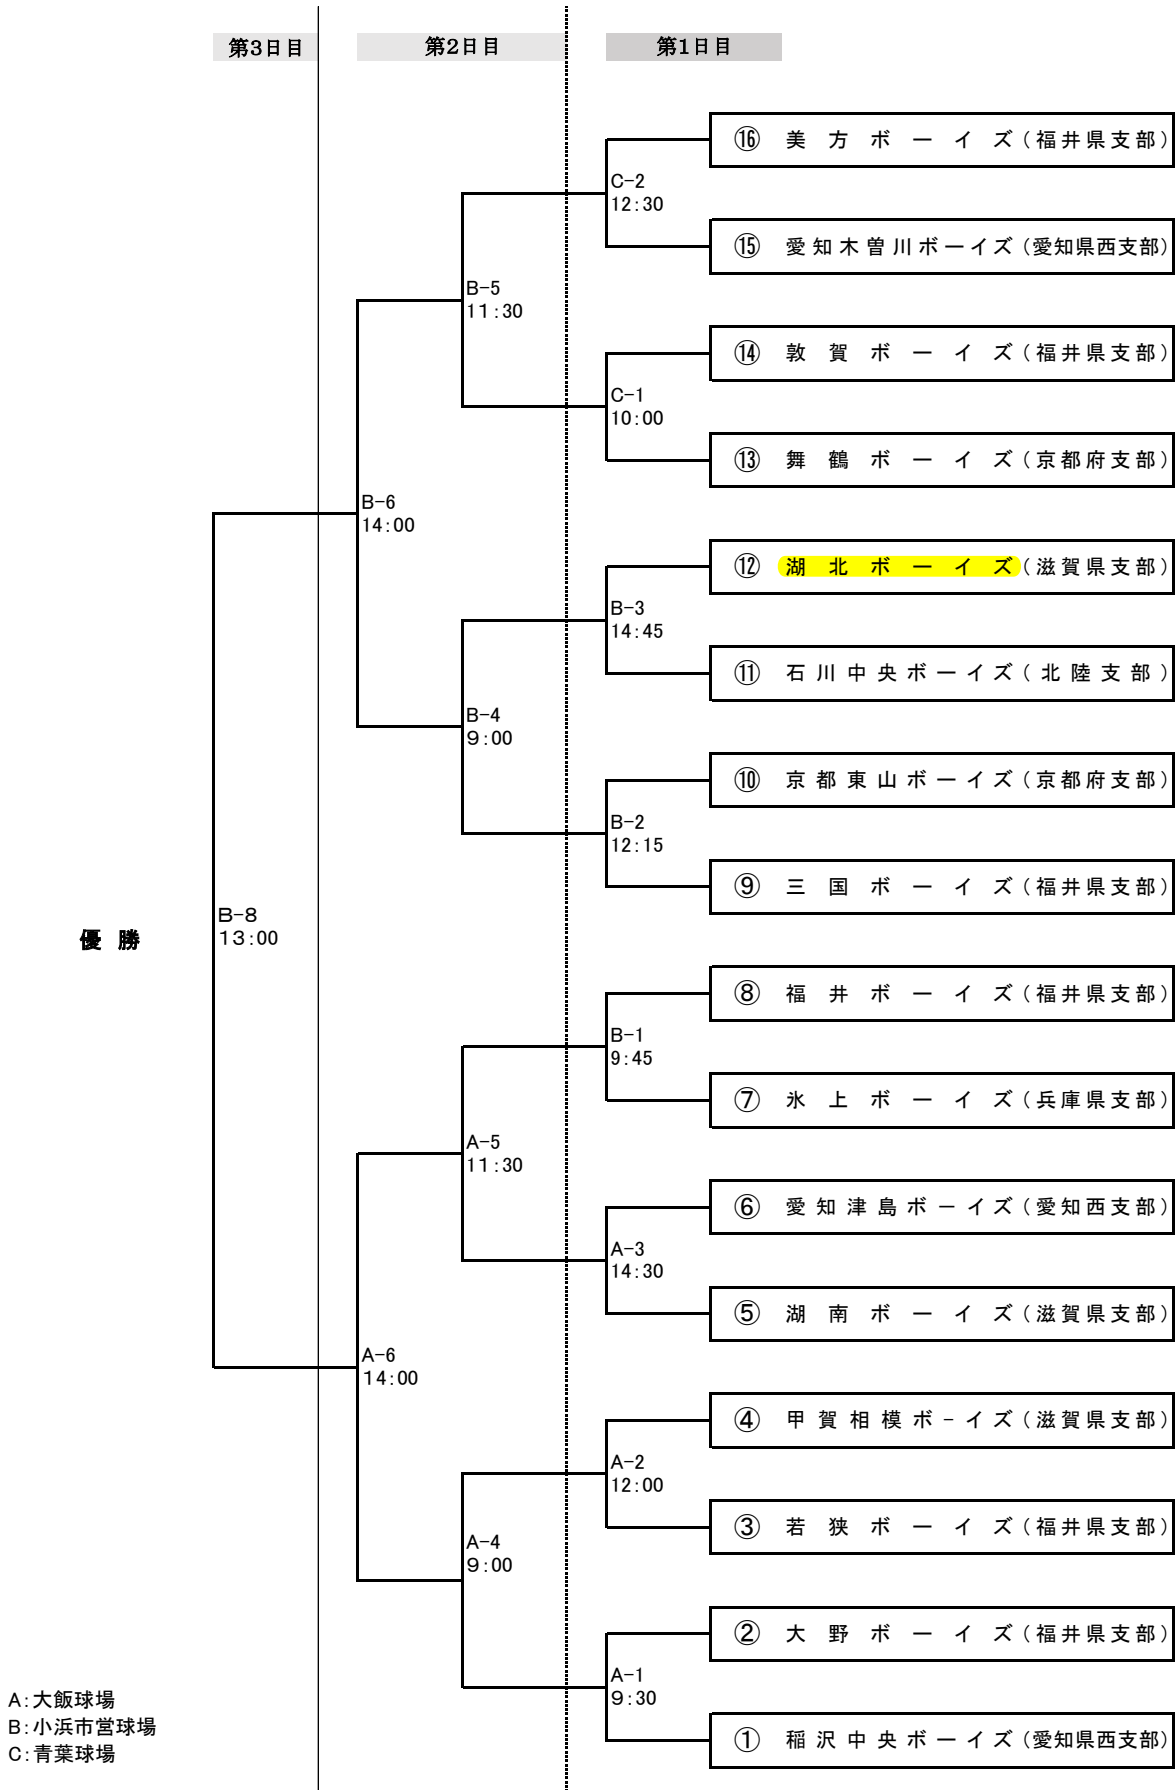

第21回 日本少年野球 若狭大会組合せ(中学生の部)

番号の若チームは1塁側ベンチでお願いします。

第21回 日本少年野球 若狭大会組合せ(ジュニアの部)

B: 小浜市営球場
 D: 多目的グラウンド
 E: 名田庄球場

番号の若いチームは一塁側ベンチへお願いします。