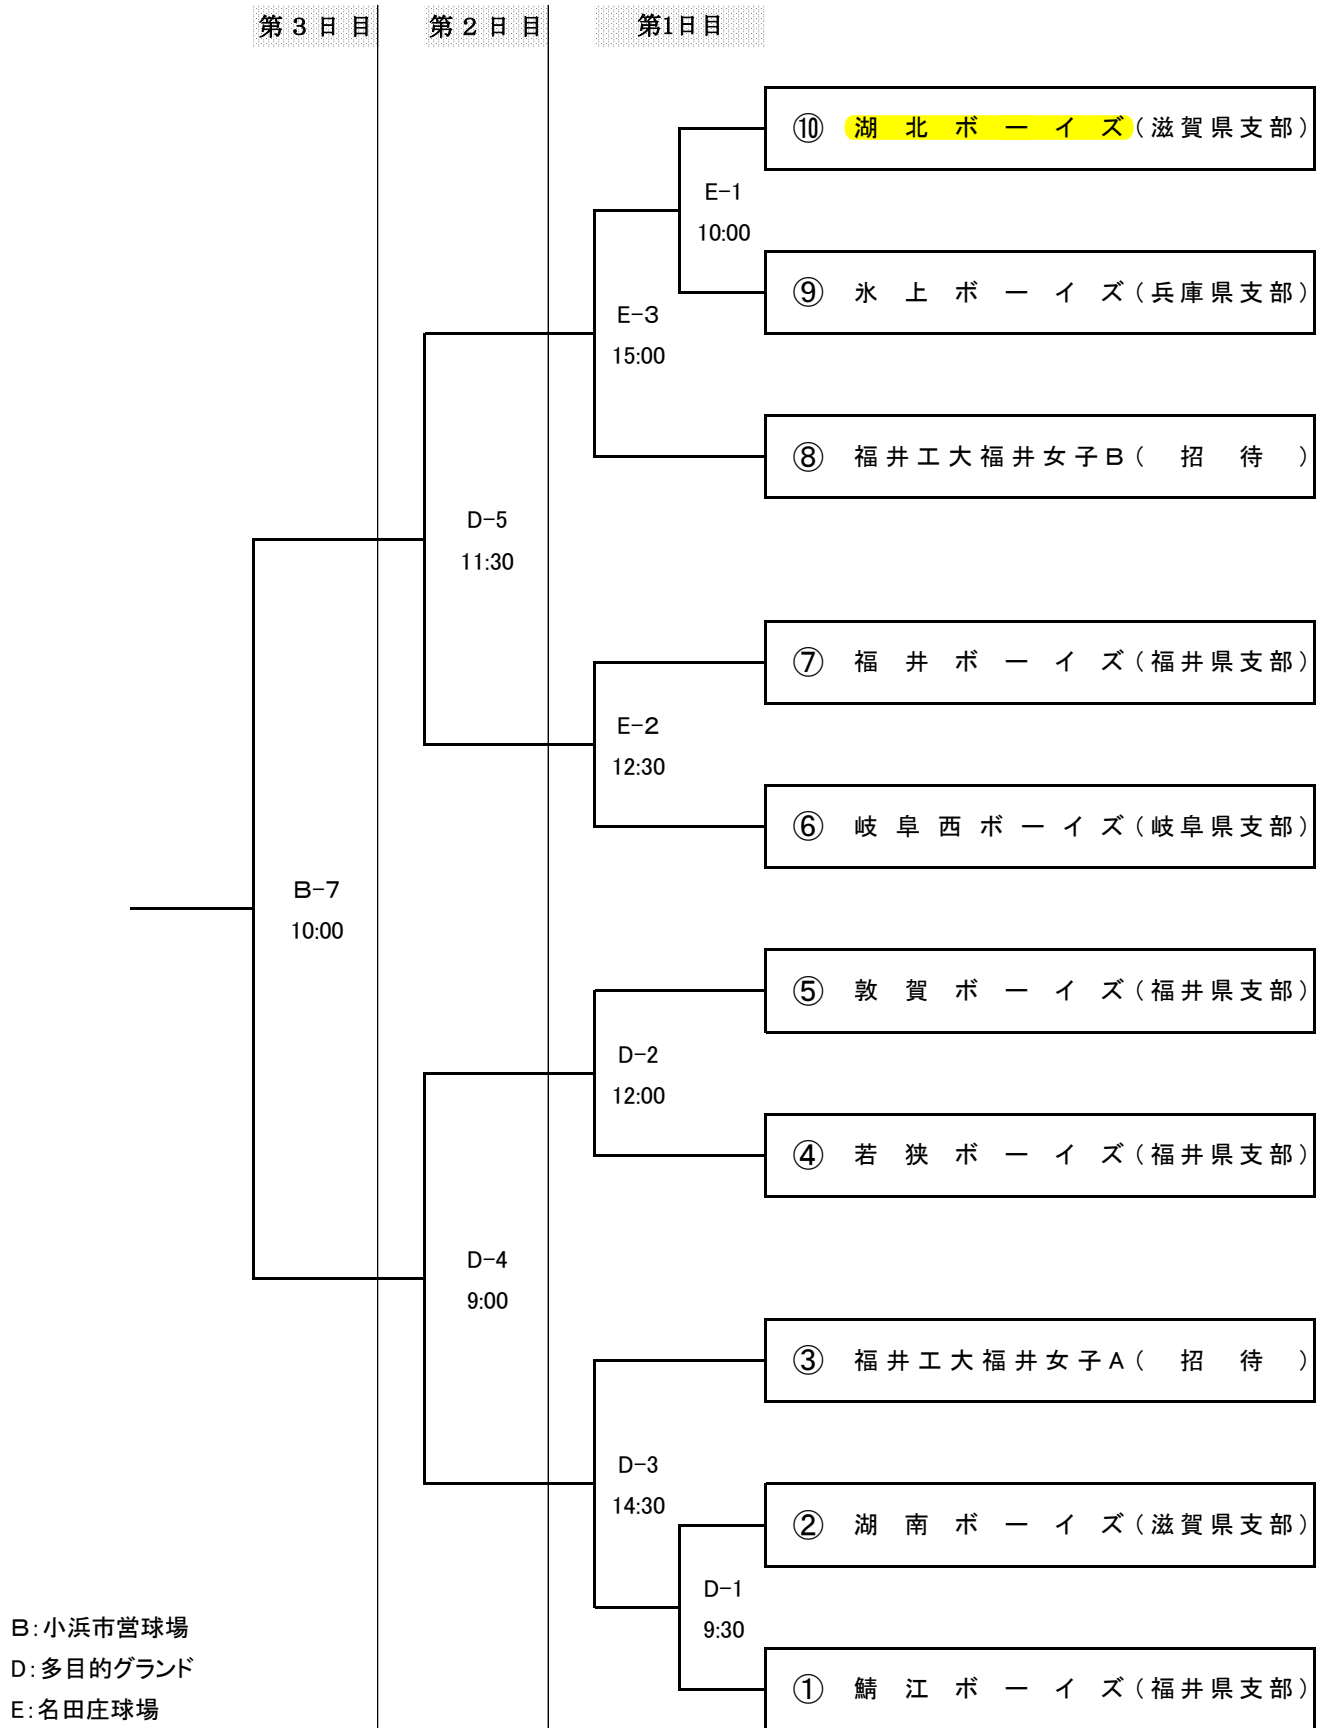

第21回 日本少年野球 若狭大会組合せ(中学生の部)

番号の若チームは1塁側ベンチでお願いします。

第21回 日本少年野球 若狭大会組合せ(ジュニアの部)

B: 小浜市営球場
 D: 多目的グラウンド
 E: 名田庄球場

番号の若いチームは一塁側ベンチへお願いします。