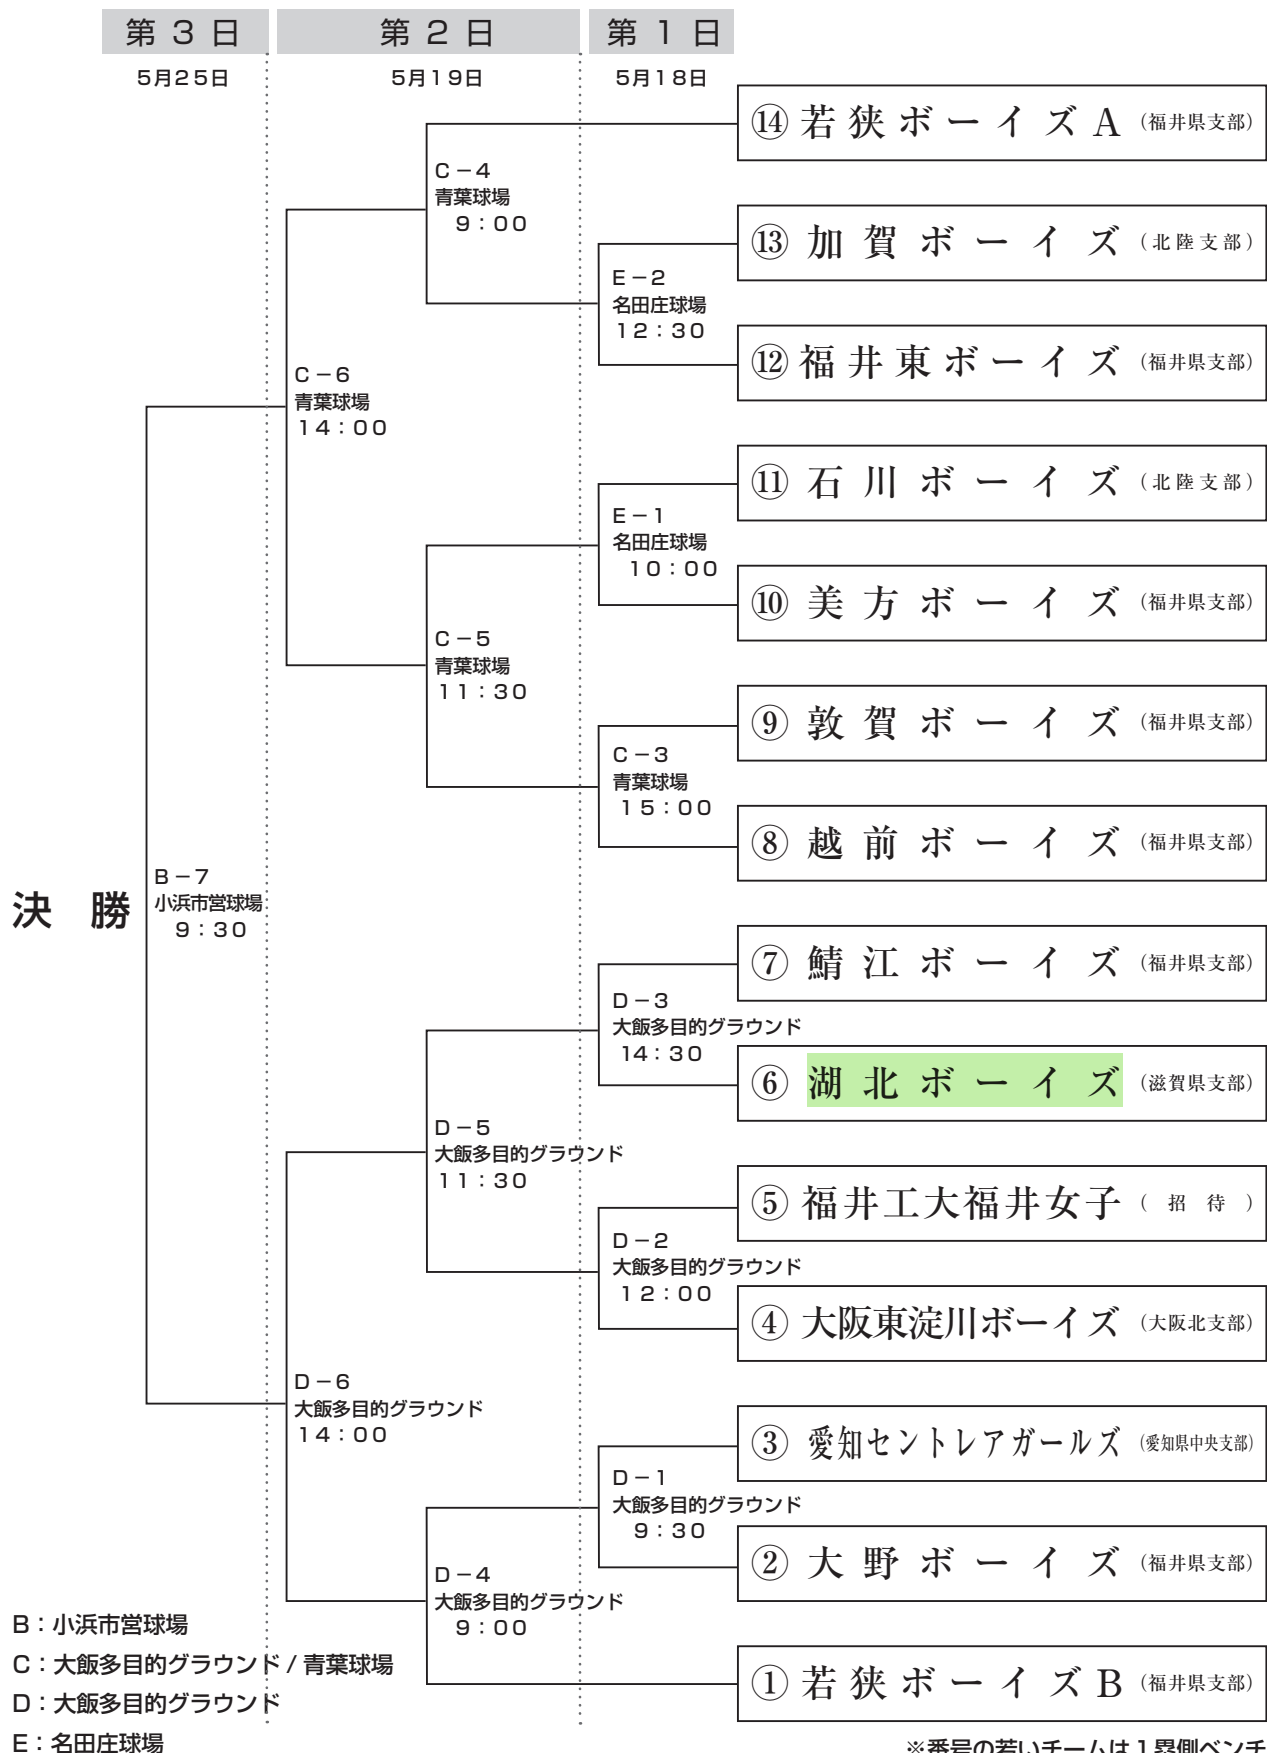

第26回 日本少年野球 若狭大会組み合わせ (ジュニアの部)

※番号の若いチームは1塁側ベンチ