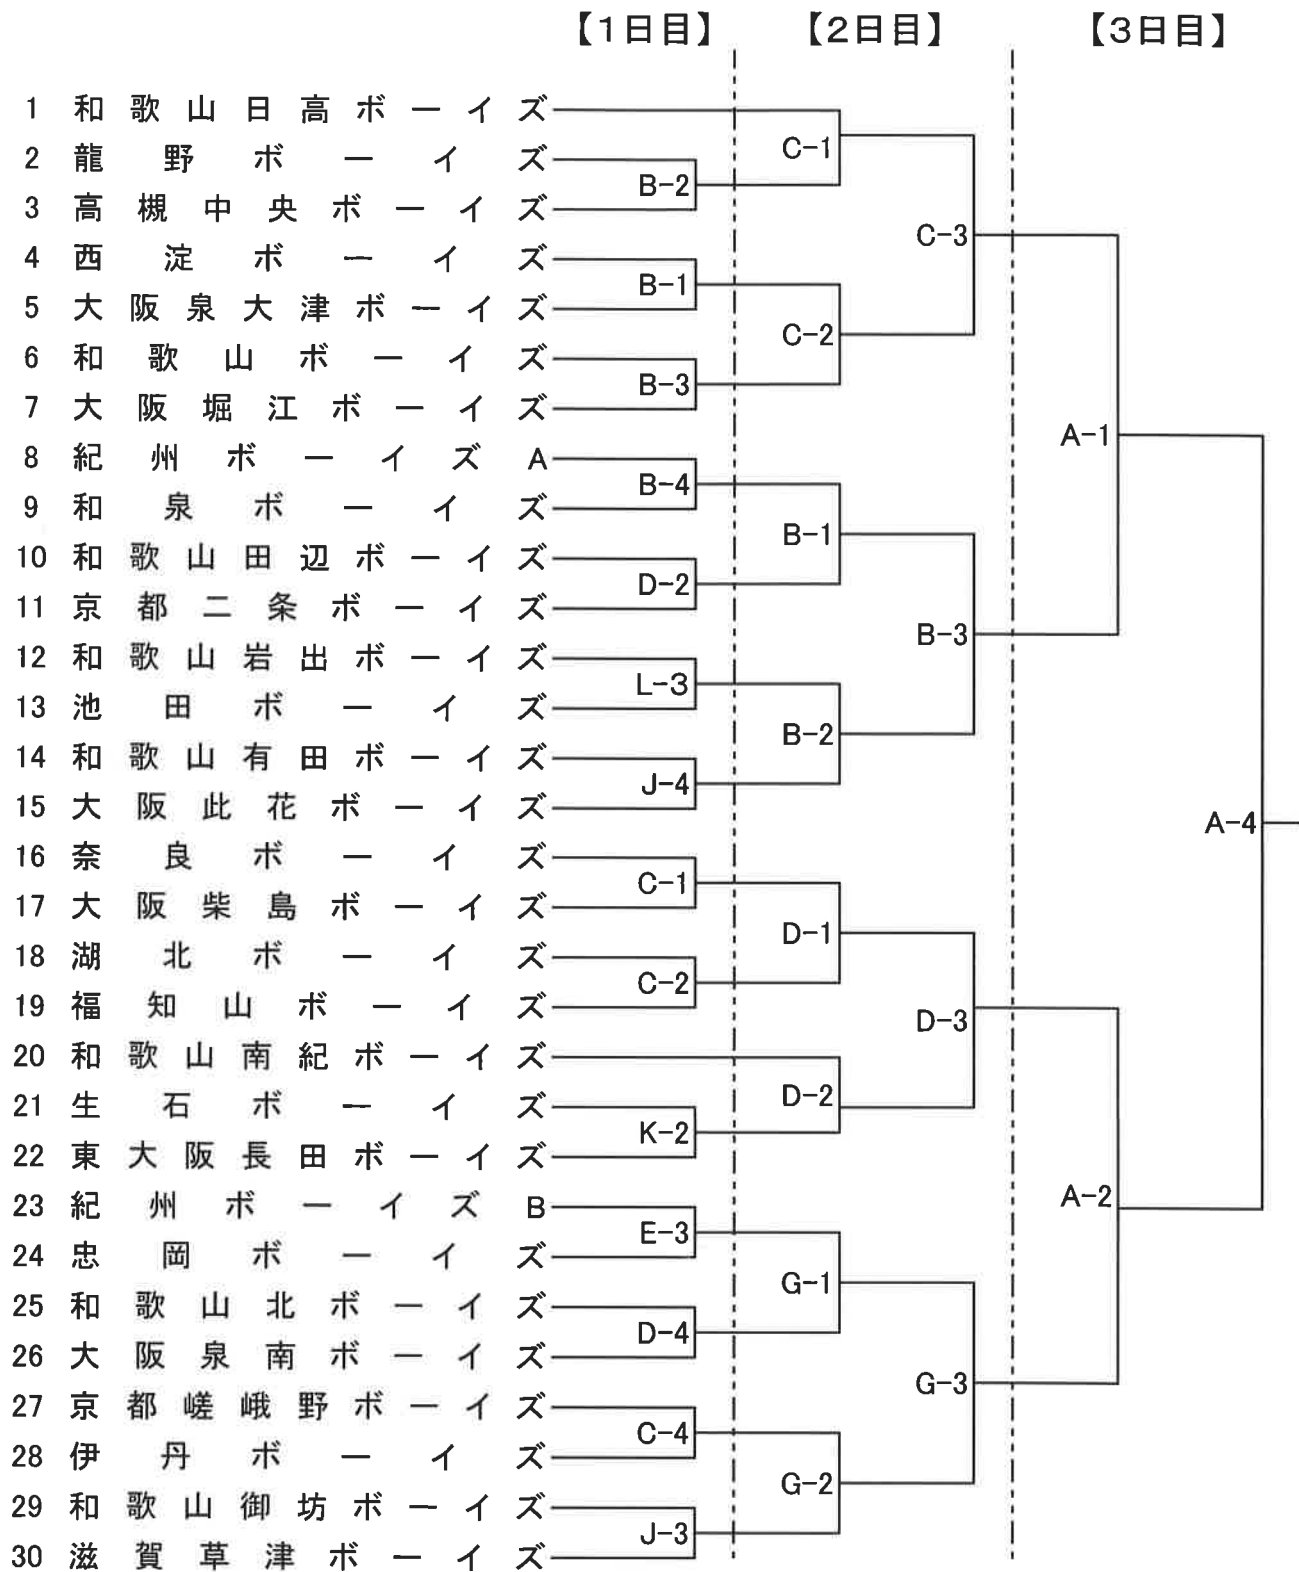

# 第8回 紀州興紀大会 レギュラーの部 組合せ

・試合結果速報は和歌山県支部ホームページの  
支部内大会 内の第8回紀州興紀大会 部門別  
のURLをクリック下さい。

※ 雨天中止・変更連絡(電話連絡はしません)  
(紀州ボーイズ 公式-熱投-NETTO)をご覧ください。

A	紀三井寺球場
B	貴志川球場
C	御坊市民球場
D	千里ヶ丘球場
E	紀美野農村球場
G	田辺グリーングラウンド(龍神)
J	日高若者グラウンド
K	田井ノ瀬グラウンド
L	岡田グラウンド

# 第8回 紀州興紀大会 ジュニアの部 組合せ

・試合結果速報は和歌山県支部ホームページの  
支部内大会 内の第7回紀州興紀大会 部門別  
のURLをクリック下さい。

※ 雨天中止・変更連絡(電話連絡はしません)  
(紀州ボーイズ 公式-熱投-NETTO)をご覧ください。

B	貴志川球場
C	御坊市民球場
D	千里ヶ丘球場
E	紀美野農村球場
F	南山球場
J	日高若者グラウンド
K	田井ノ瀬グラウンド
L	岡田グラウンド