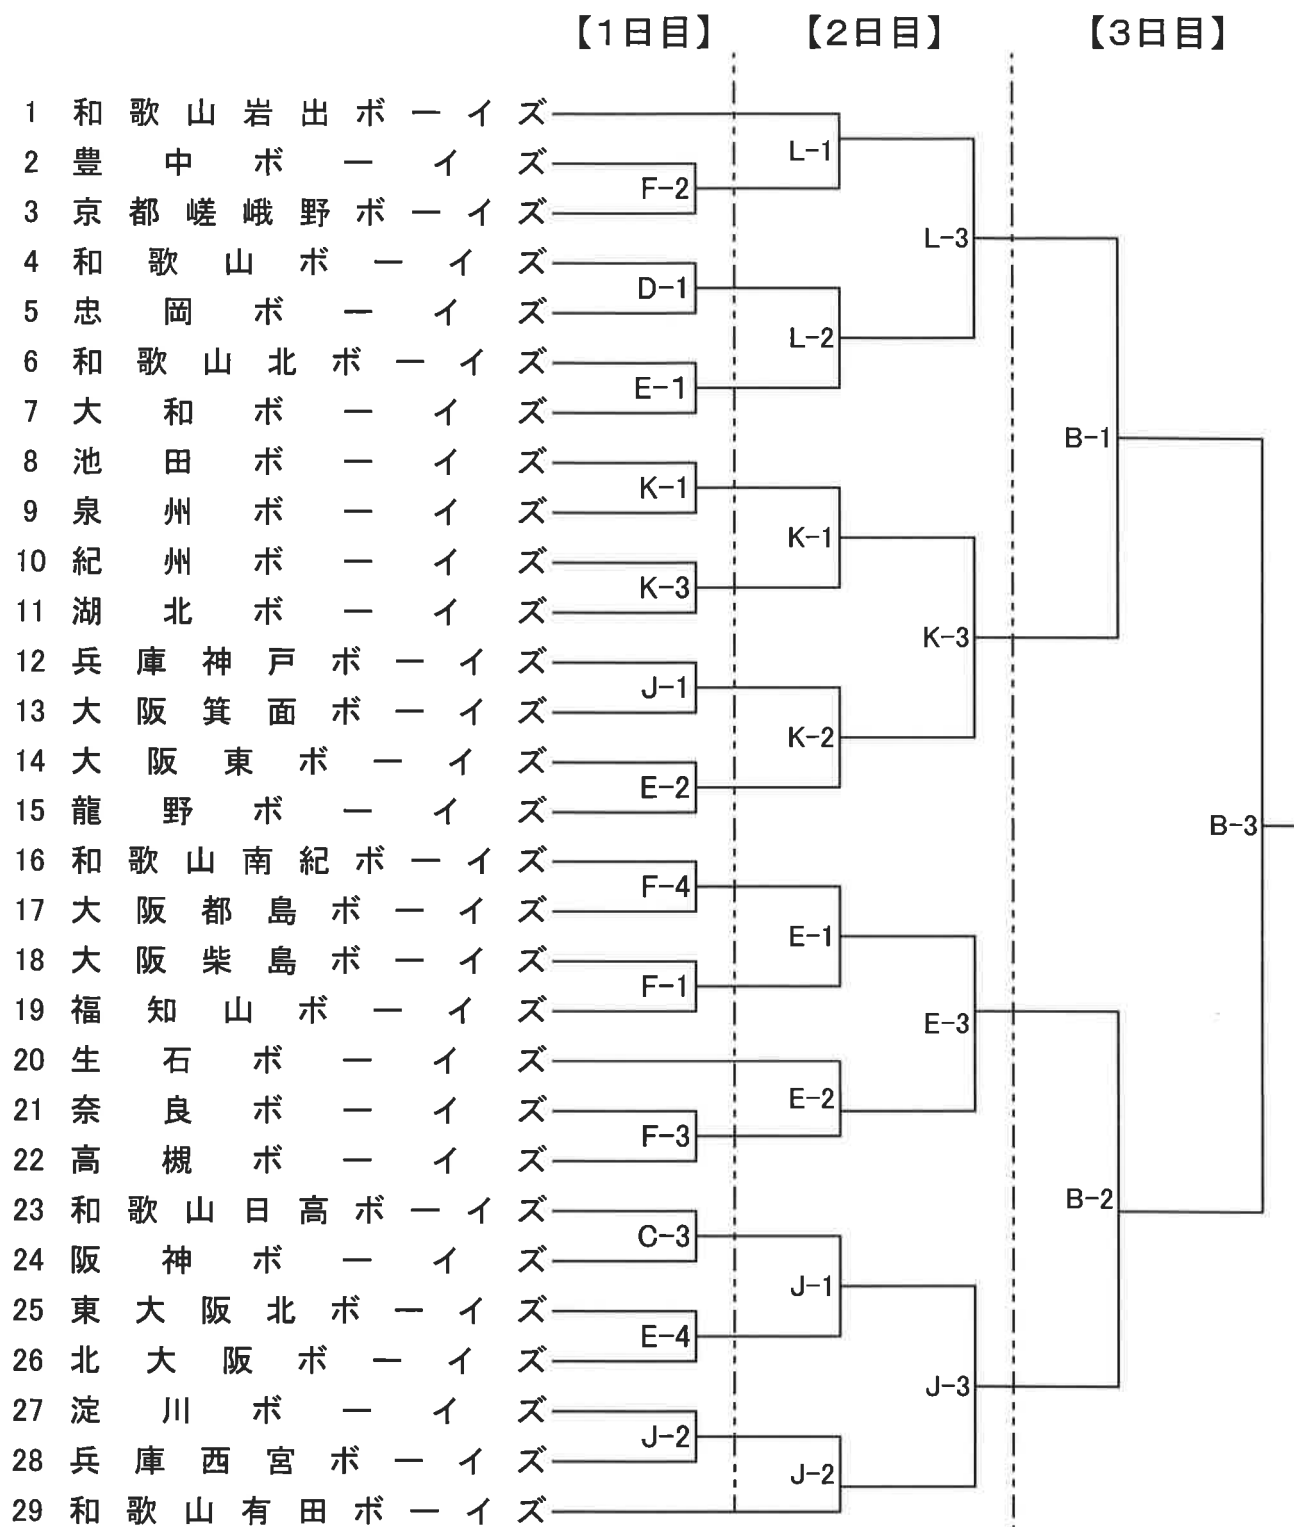

# 第8回 紀州興紀大会 レギュラーの部 組合せ

・試合結果速報は和歌山県支部ホームページの  
支部内大会 内の第8回紀州興紀大会 部門別  
のURLをクリック下さい。

※ 雨天中止・変更連絡(電話連絡はしません)  
(紀州ボーイズ 公式-熱投-NETTO)をご覧ください。

A	紀三井寺球場
B	貴志川球場
C	御坊市民球場
D	千里ヶ丘球場
E	紀美野農村球場
G	田辺グリーングラウンド(龍神)
J	日高若者グラウンド
K	田井ノ瀬グラウンド
L	岡田グラウンド

# 第8回 紀州興紀大会 ジュニアの部 組合せ

・試合結果速報は和歌山県支部ホームページの  
支部内大会 内の第7回紀州興紀大会 部門別  
のURLをクリック下さい。

※ 雨天中止・変更連絡(電話連絡はしません)  
(紀州ボーイズ 公式-熱投-NETTO)をご覧ください。

B	貴志川球場
C	御坊市民球場
D	千里ヶ丘球場
E	紀美野農村球場
F	南山球場
J	日高若者グラウンド
K	田井ノ瀬グラウンド
L	岡田グラウンド