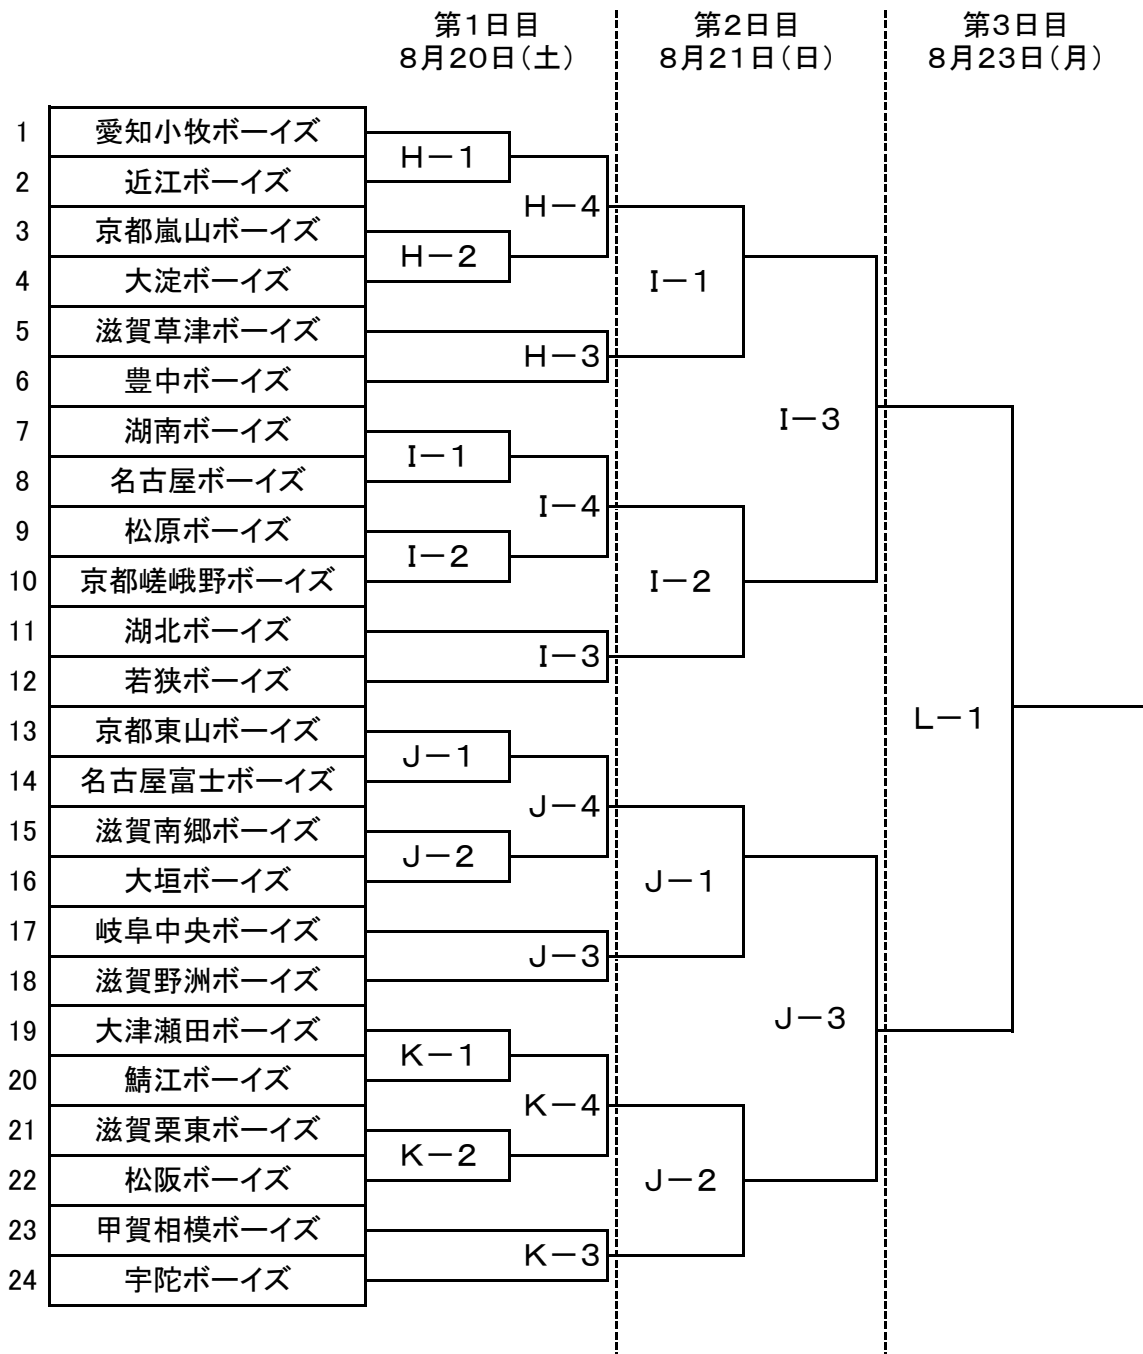

【第27回滋賀大会組合せ表】

【中学生の部】

| | 第1日目 8月20日(土) | 第2日目 8月21日(日) | 第3日目 8月22日(月) |
|----|------------------|------------------|------------------|
| 1 | 加賀ボーイズ | A-1 | |
| 2 | 滋賀南郷ボーイズ | | |
| 3 | 岐阜中濃ボーイズ | E-1 | |
| 4 | 京都二条ボーイズ | A-2 | |
| 5 | 近江ボーイズ | | |
| 6 | 宇陀ボーイズ | A-3 | |
| 7 | 甲賀相模ボーイズ | E-2 | |
| 8 | 名古屋ボーイズ | B-3 | |
| 9 | 京都洛北ボーイズ | B-1 | A-1 |
| 10 | 大垣ボーイズ | C-1 | |
| 11 | 愛知・名古屋北東合同 | B-2 | |
| 12 | 滋賀野洲ボーイズ | | |
| 13 | 京都東山ボーイズ | C-2 | C-3 |
| 14 | 名古屋富士ボーイズ | C-2 | |
| 15 | 滋賀栗東ボーイズ | C-3 | |
| 16 | 伊賀ボーイズ | | |
| 17 | 若狭ボーイズ | C-1 | A-3 |
| 18 | 尾張ボーイズ | D-1 | |
| 19 | 湖南ボーイズ | D-1 | |
| 20 | 四日市南ボーイズ | | |
| 21 | 大津瀬田ボーイズ | D-2 | D-3 |
| 22 | 岐阜羽島ボーイズ | D-2 | |
| 23 | 京都嵐山ボーイズ | D-3 | |
| 24 | 稲沢中央ボーイズ | | |
| 25 | 兵庫尼崎ボーイズ | E-1 | A-2 |
| 26 | 岐阜中央ボーイズ | F-1 | |
| 27 | 滋賀草津ボーイズ | E-2 | |
| 28 | 京都嵯峨野ボーイズ | | |
| 29 | 愛知小牧ボーイズ | F-1 | F-3 |
| 30 | 京都南山城ボーイズ | F-2 | |
| 31 | 湖北ボーイズ | | |
| 32 | 福井中学ボーイズ | F-2 | |

- A・湖東スタジアム
- B・県営彦根球場
- C・多賀B&G野球場
- D・おくのの公園野球場
- E・平谷球場
- F・浅井B&G野球場

【第27回滋賀大会組合せ表】

【中学生ジュニアの部】

H・近江ボーイズ専用球場
 I・すこやかの杜
 J・愛知川B(滋賀野洲専用)
 K・ゴ-シュー-G(滋賀栗東専用)
 L・甲賀市民スタジアム

第27回滋賀大会試合時間割表

第1日目

平成28年8月20日(土)

開会式 8時30分 於 湖東スタジアム(R全チームとJ前年度優勝チーム)