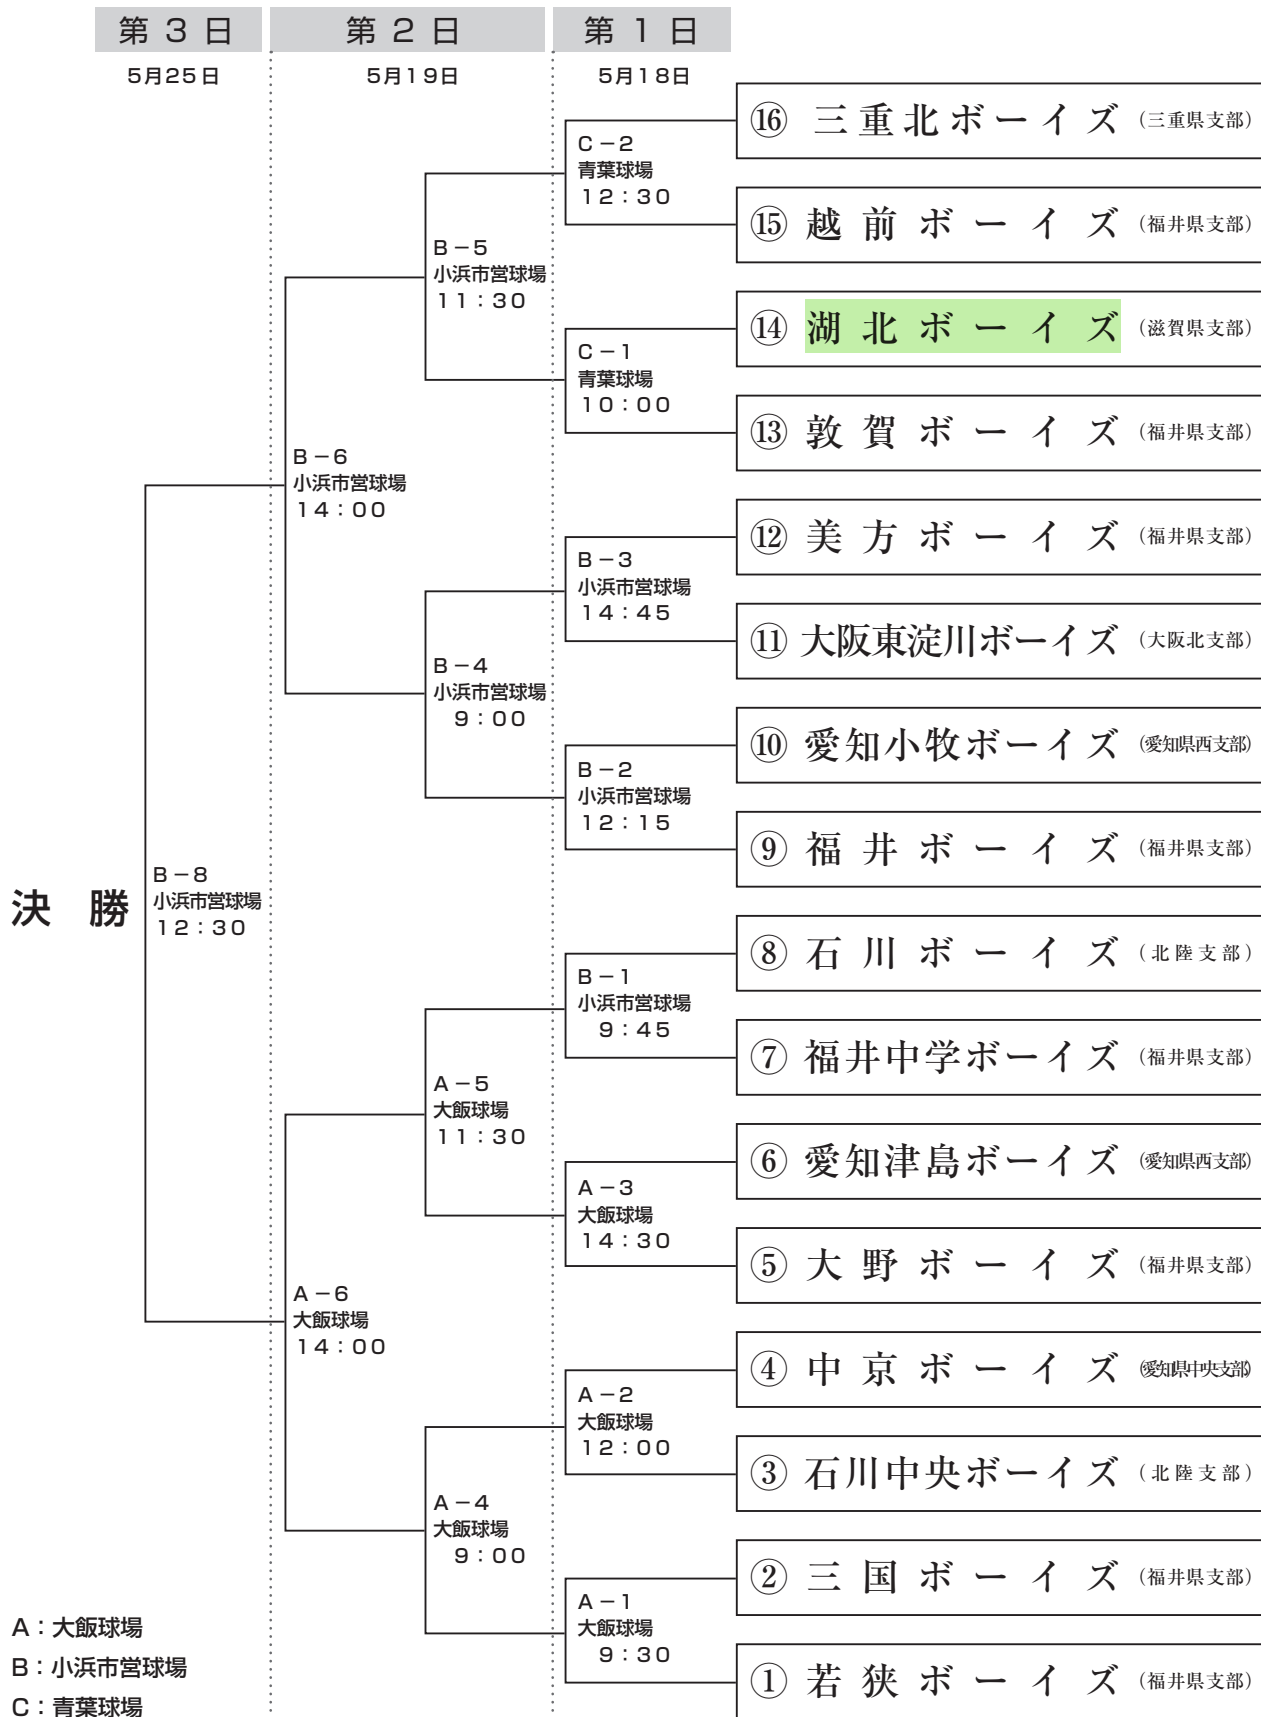

第26回 日本少年野球 若狭大会組み合わせ (中学生の部)

A: 大飯球場
B: 小浜市営球場
C: 青葉球場

※番号の若いチームは1塁側ベンチ