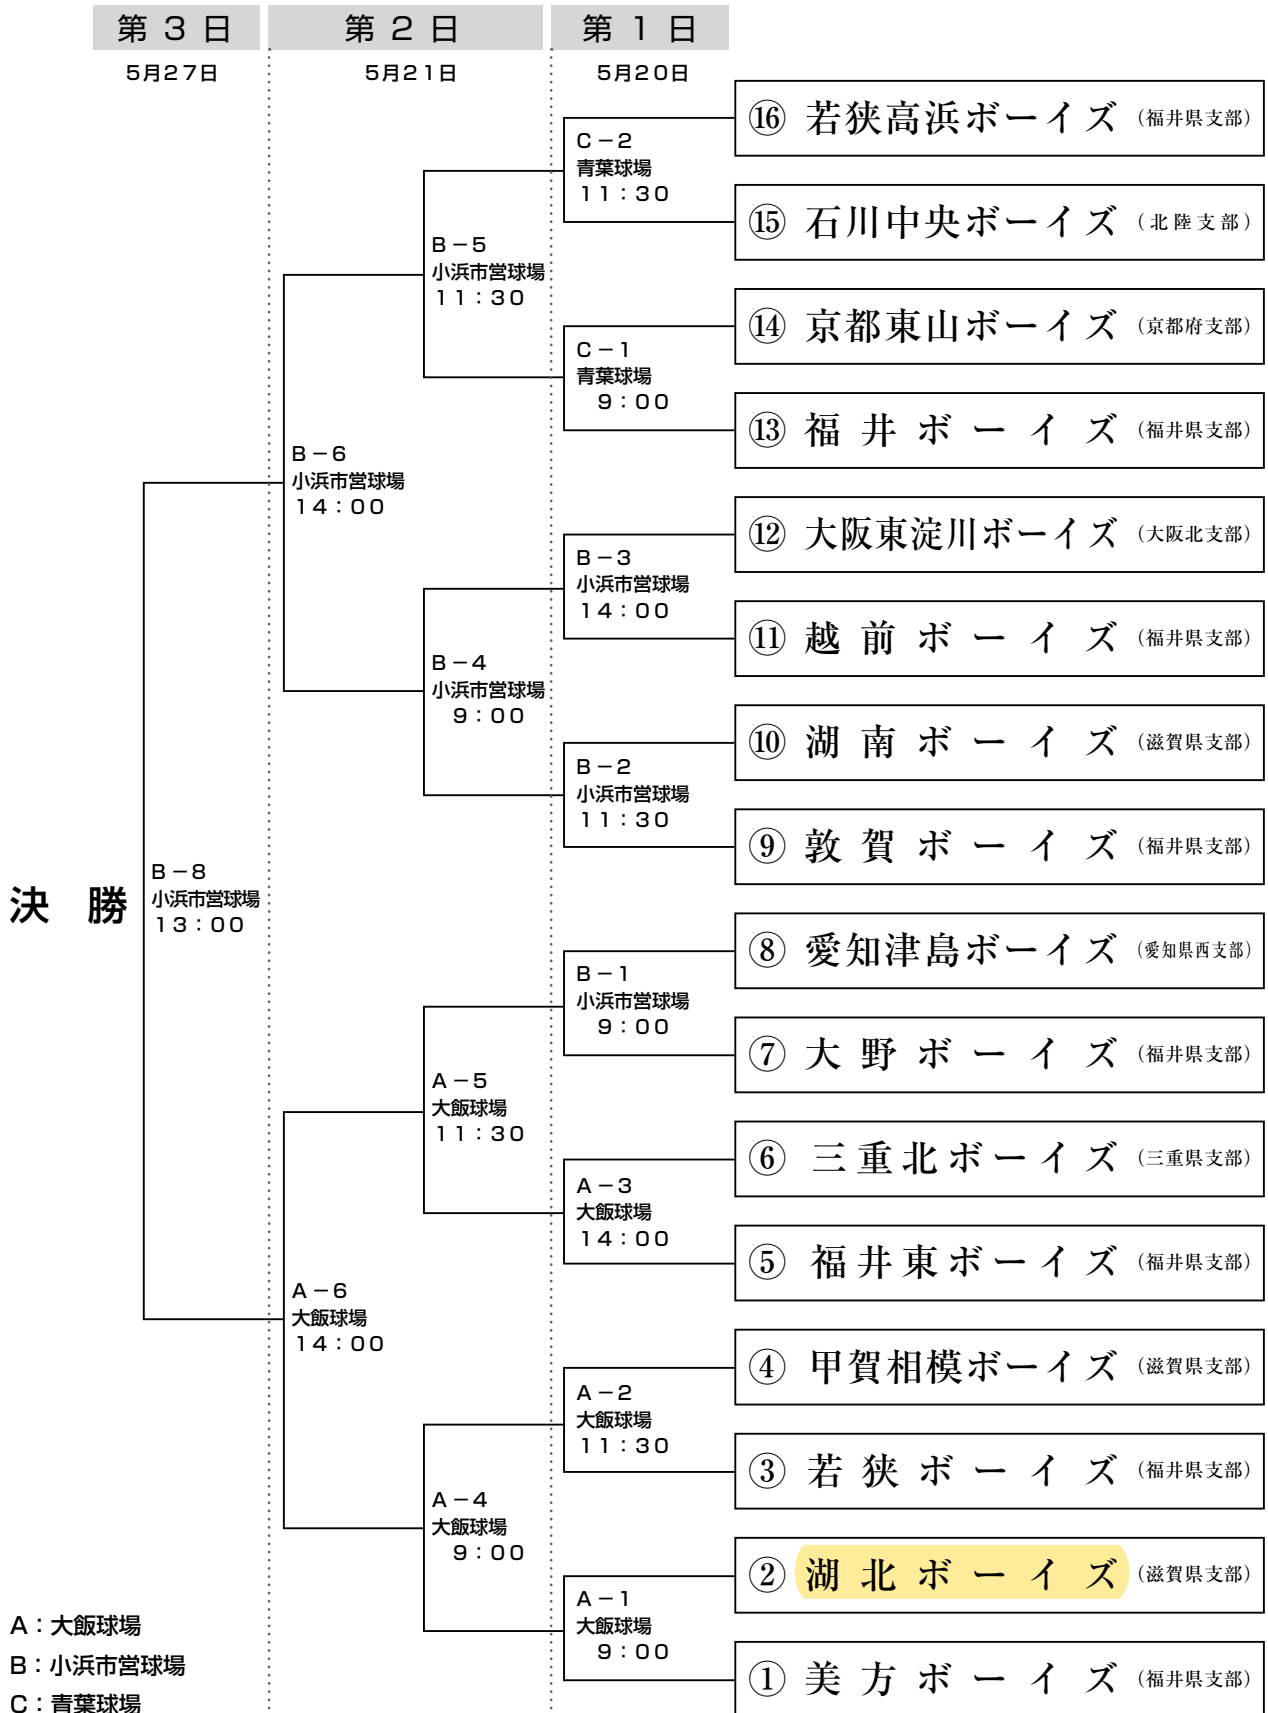

## 第25回 日本少年野球 若狭大会組み合わせ (中学生の部)

A: 大飯球場  
B: 小浜市営球場  
C: 青葉球場

※番号の若いチームは1塁側ベンチ